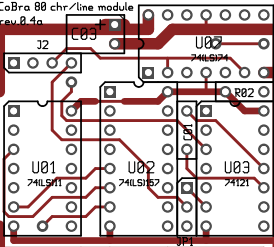

CoBra 80 chr/line module
rev. 8.4a

CoBra 80 chr/line module
rev. 8.4a

CoBra 80 chr/line module
rev. 8.4a

JP1

R01

C02

CoBra 80 chr/line module
rev. 8.4a

C03⁺

J2

U07
741LS174

R02

U01
741LS111

U02
741LS1157

C01

U03
74121

JP1

R01

U04
741LS100

C02

U05
741LS186

U06
741LS1193

1 J1

14

CoBra 80 chr/line module
rev.0.4a