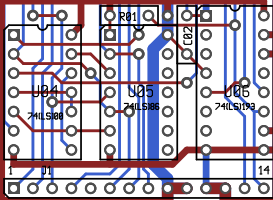

CoBra 80 chr/line module
rev. 8.4a

CoBra 80 chr/line module
rev. 8.4a

CoBra 80 chr/line module
rev. 8.4a

JP1

R01

C02

CoBra 80 chr/line module
rev. 8.4a

C03⁺

J2

U07
741LS174

R02

U01
741LS111

U02
741LS1157

C01

U03
74121

JP1

R01

U04
741LS100

C02

U05
741LS186

U06
741LS1193

1 J1

14

CoBra 80 chr/line module
rev.0.4a