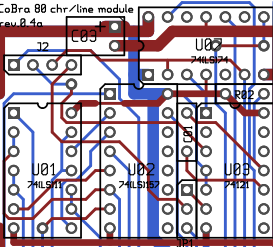

CoBra 80 chr/line module
rev. 8.4a

CoBra 80 chr/line module
rev. 8.4a

CoBra 80 chr/line module
rev. 8.4a

JP1

R01

C02

CoBra 80 chr/line module
rev. 8.4a

C03⁺

J2

U07
741LS174

R02

U01
741LS111

U02
741LS1157

C01

U03
74121

JP1

R01

U04
741LS100

C02

U05
741LS186

U06
741LS1193

1 J1

14

CoBra 80 chr/line module
rev.0.4a